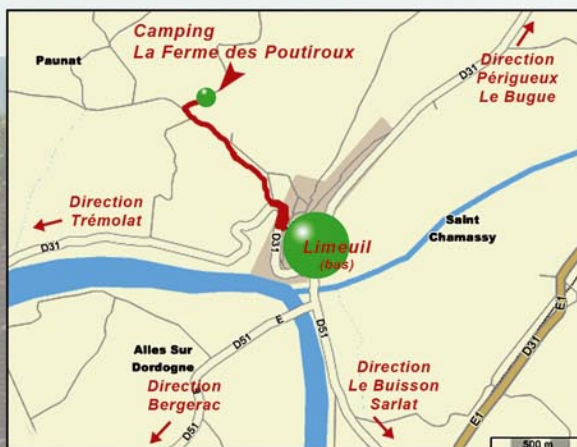

Une ambiance chaleureuse et familiale
dans un cadre de verdure !

Venez nous retrouver !

Des jeux
pour les enfants

Sorties
découverte nature

Ballades en
calèche

Dégustation de
produits locaux

[gps] Lat : 44:53:51N Lon : 0:52:56E

Une ambiance familiale, des jeux et des équipements sanitaires pour les plus petits ainsi que de nombreux autres services contribuent à un séjour inoubliable. En espérant vous accueillir cet été.

Ideaal gelegen in het heuvelartige landschap van de Dordogne om verschillende karakteristieke plekjes van de Perigord te verkennen, heten Jean-Claude en Marie-Claude en Séverin u van harte welkom op hun gezellige familiecamping met swembad, kinderspeelplaats, sanitair voor de allerkleinstse gasten en andere faciliteiten die bijdragen voor een onvergetelijk verblijf. Hopelijk ontmoeten wij u deze zomer op la Ferme des Poutiroux